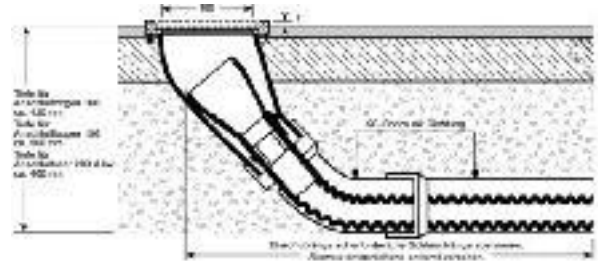

- überfahrbare Bodenverschlüsse
- robuste ovale Drehdeckel
- zum einfachen Einstecken oder Einschieben der Abgsschläuche
- passende Anschlußbögen zur bauseitig verlegten Abgasleitung

Technische Details:

Temperaturbeständigkeit:	180 °C
Nennweite:	variabel mm
Schlauch-Länge:	variabel m

Alle Preisangaben sind unverbindliche Netto-Preise in Euro zuzüglich ges. MwSt. Die Fracht- und Montagekosten können je nach Angebot differieren. Änderungen und Irrtümer vorbehalten.