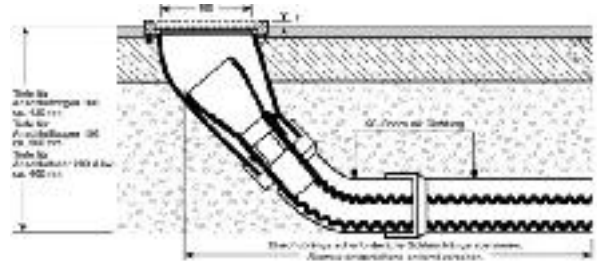

## Abgas-Unterfluranlage Pkw

komplettes System für die Pkw-Abgasentsorgung

- überfahrbare Bodenverschlüsse
- robuste ovale Drehdeckel
- zum einfachen Einstecken oder Einschieben der Abgsschläuche
- passende Anschlußbögen zur bauseitig verlegten Abgasleitung

### Technische Details:

Temperaturbeständigkeit:	180 °C
Nennweite:	bis 100 mm
Schlauch-Länge:	variabel m

Alle Preisangaben sind unverbindliche Netto-Preise in Euro zuzüglich ges. MwSt. Die Fracht- und Montagekosten können je nach Angebot differieren. Änderungen und Irrtümer vorbehalten.