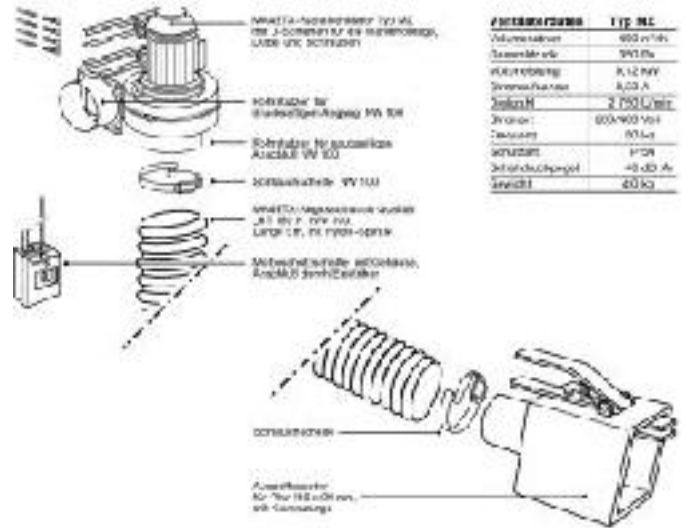

**Montagefertig mit allen erforderlichen Befestigungsteilen zur Selbstmontage**

- Radialventilator Typ AV 5, 1.260 m<sup>3</sup>/h mit Wandkonsole, Dübel und Schrauben
- Flansch für druckseitigen Abgang
- Spannring mit Neopreneinlage
- Rohrstützen für druckseitigen Anschluß NW 160
- Spezialschlauchschele
- Abgasschlauch mit Nylon-Spirale, Qualität HT 150 N, NW 100, Länge 5m
- Auspuffadapter für Pkw mit Klemmzange

**Technische Details:**

Temperaturbeständigkeit:	180 °C
Nennweite:	100 mm
Schlauch-Länge:	5 m
Motorleistung:	0,4 kW
Volumenstrom:	1.260 m <sup>3</sup> /h
Stromaufnahme:	1,1 A
Stromart:	230/400 V
Gewicht:	18 kg

Parameter	Typ. Wert
Volumenstrom	1260 m <sup>3</sup> /h
Stromaufnahme	1,1 A
Druck	0,4 kW
Stromart	230/400 V
Gewicht	18 kg
Temperaturbeständigkeit	180 °C
Schlauchlänge	5 m
Nennweite	100 mm
Material	HT 150 N